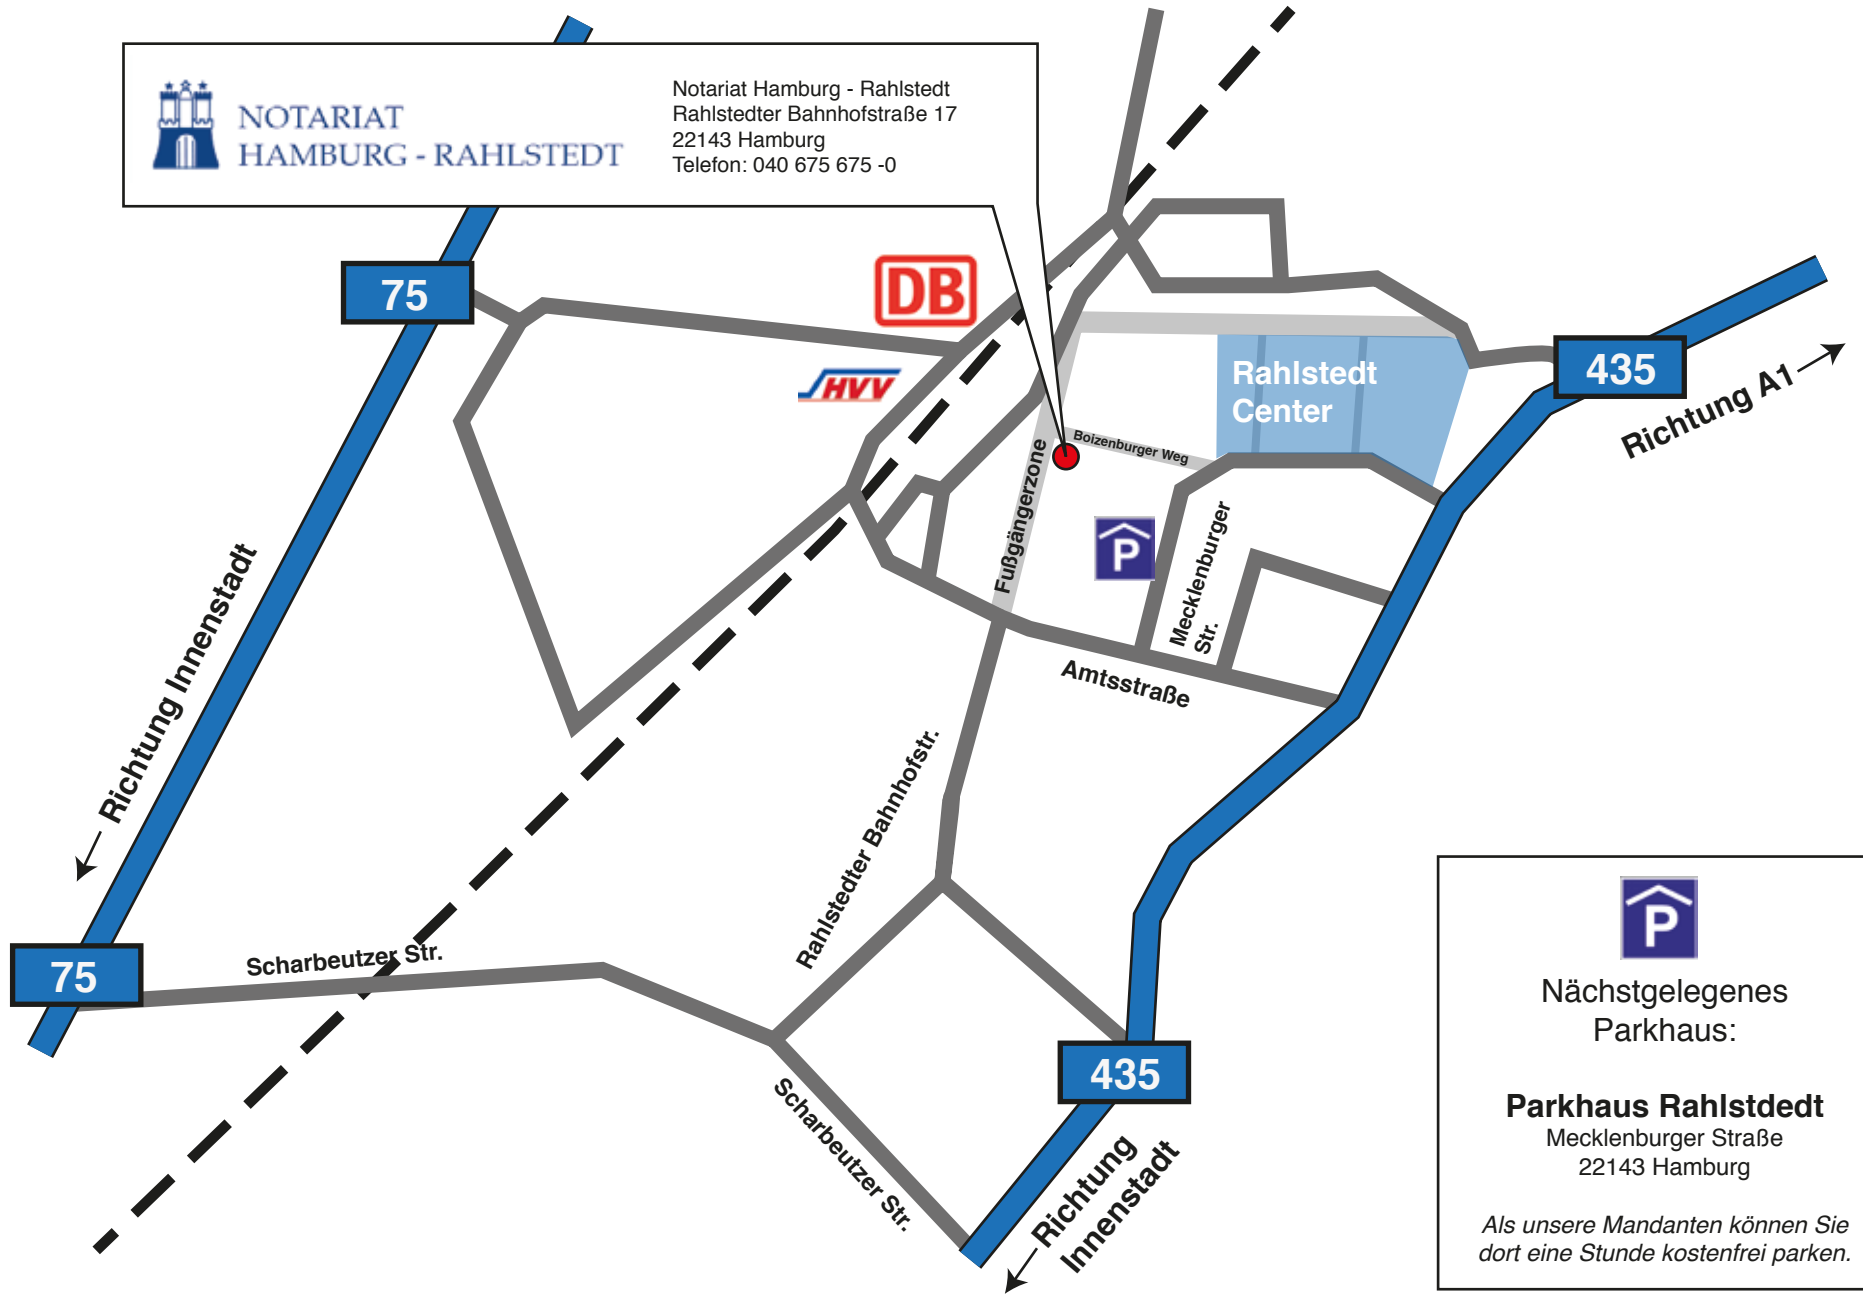

NOTARIAT  
HAMBURG - RAHLSTEDT

Notariat Hamburg - Rahlstedt  
Rahlstedter Bahnhofstraße 17  
22143 Hamburg  
Telefon: 040 675 675 -0

Nächstgelegenes  
Parkhaus:

**Parkhaus Rahlstedt**

Mecklenburger Straße  
22143 Hamburg

*Als unsere Mandanten können Sie  
dort eine Stunde kostenfrei parken.*